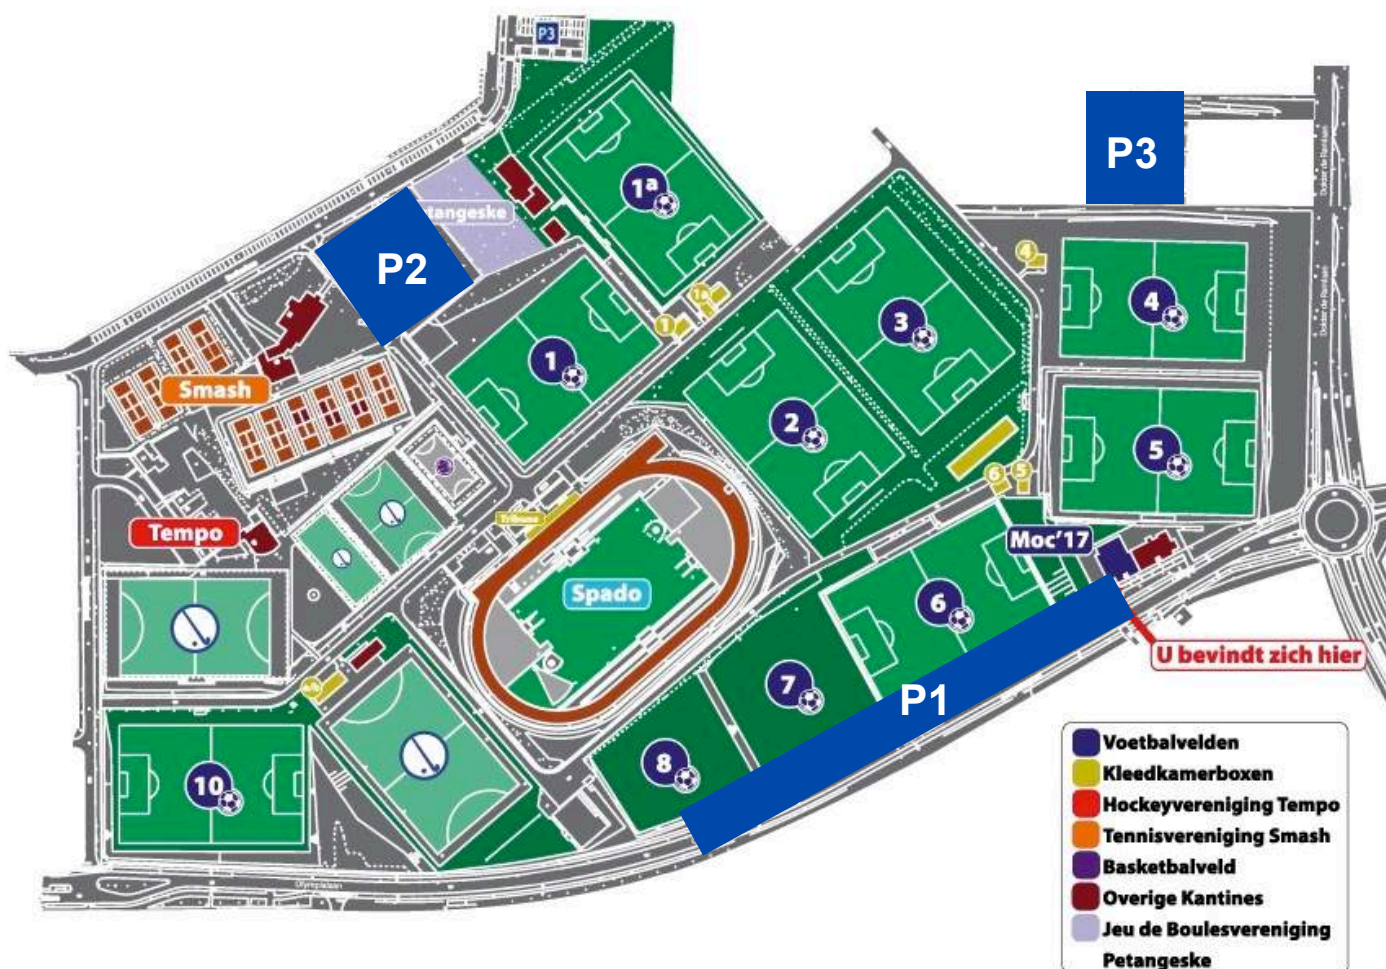

Parkeren

De hoofdingang van het sportpark is bij de tekst 'U bevindt zich hier'. Er zijn diverse parkeergelegenheden rondom het sportpark. U kunt gebruik maken van P1, P2 en P3.

P1: P1 is gesitueerd langs de velden 6, 7 en 8, iets voorbij de hoofdingang.

P2: P2 ligt aan de achterzijde van het sportcomplex. Hier kunt u het sportpark Rozenoord op.

P3: P3 (Oberonstraat is gesitueerd achter veld 4. Hier kunt u sportpark Rozenoord op en ziet u het clubgebouw recht voor u.