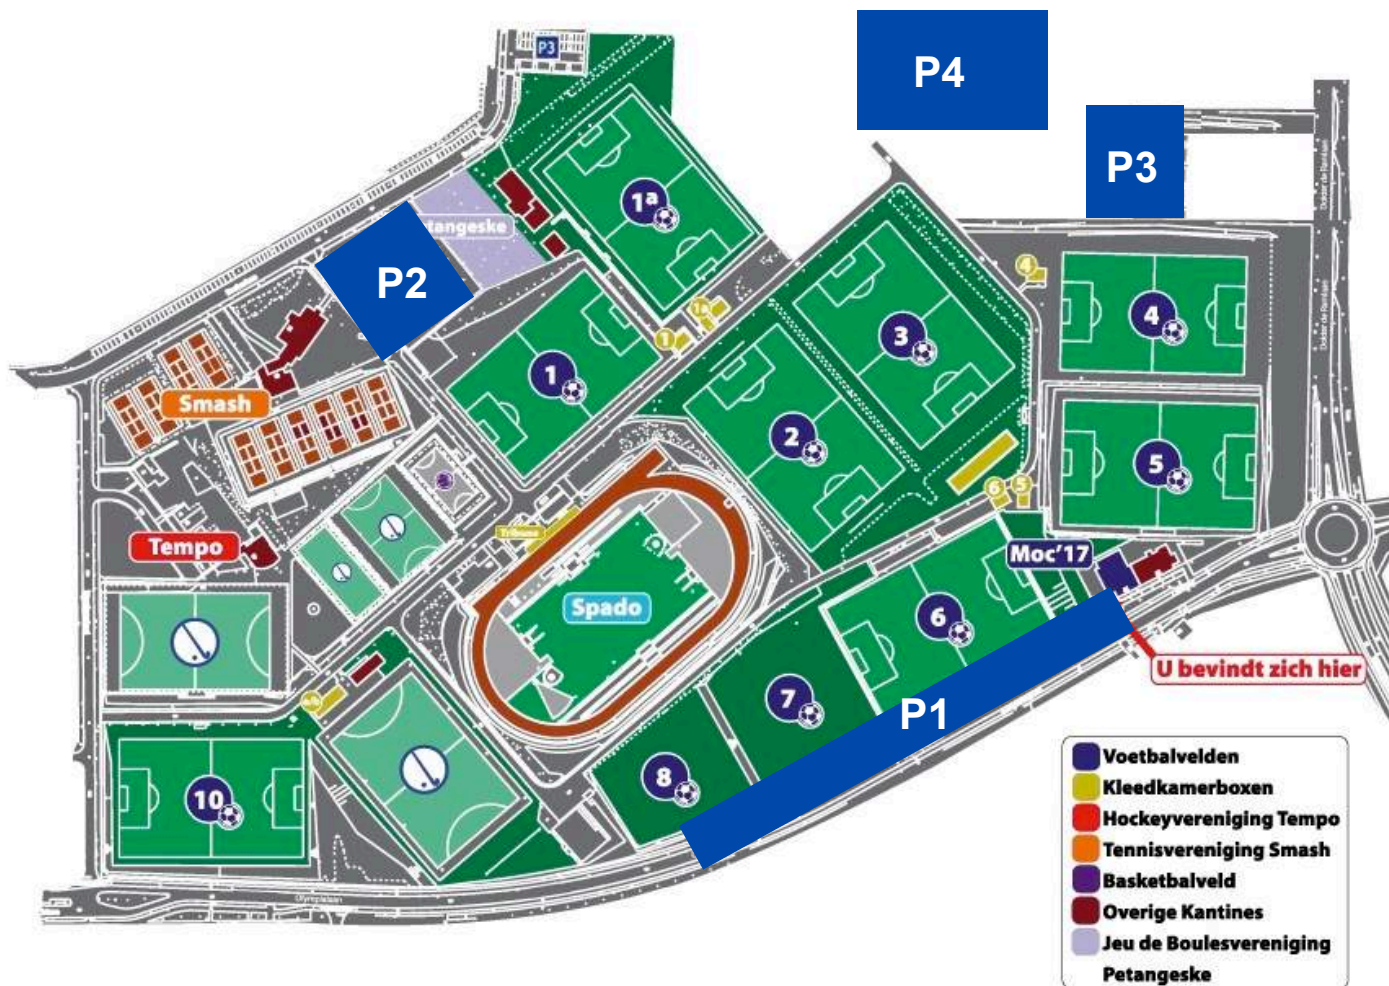

Parkeren

De hoofdingang van het sportpark is bij de tekst 'U bevindt zich hier'. Er zijn diverse parkeergelegenheden rondom het sportpark. U kunt gebruik maken van P1, P3 en P4 (grasveld). **Vanwege een groot tennistoernooi bij Smash is P2 niet beschikbaar.**

P1: P1 is gesitueerd langs de velden 6, 7 en 8, iets voorbij de hoofdingang.

P3: P3 (Oberonstraat is gesitueerd achter veld 4. Hier kunt u sportpark Rozenoord op en ziet u het clubgebouw recht voor u.

P4: P4 is een groot braakliggend grasveld aan de Argoslaan. Via P3 kunt u het sportpark Rozenoord op.