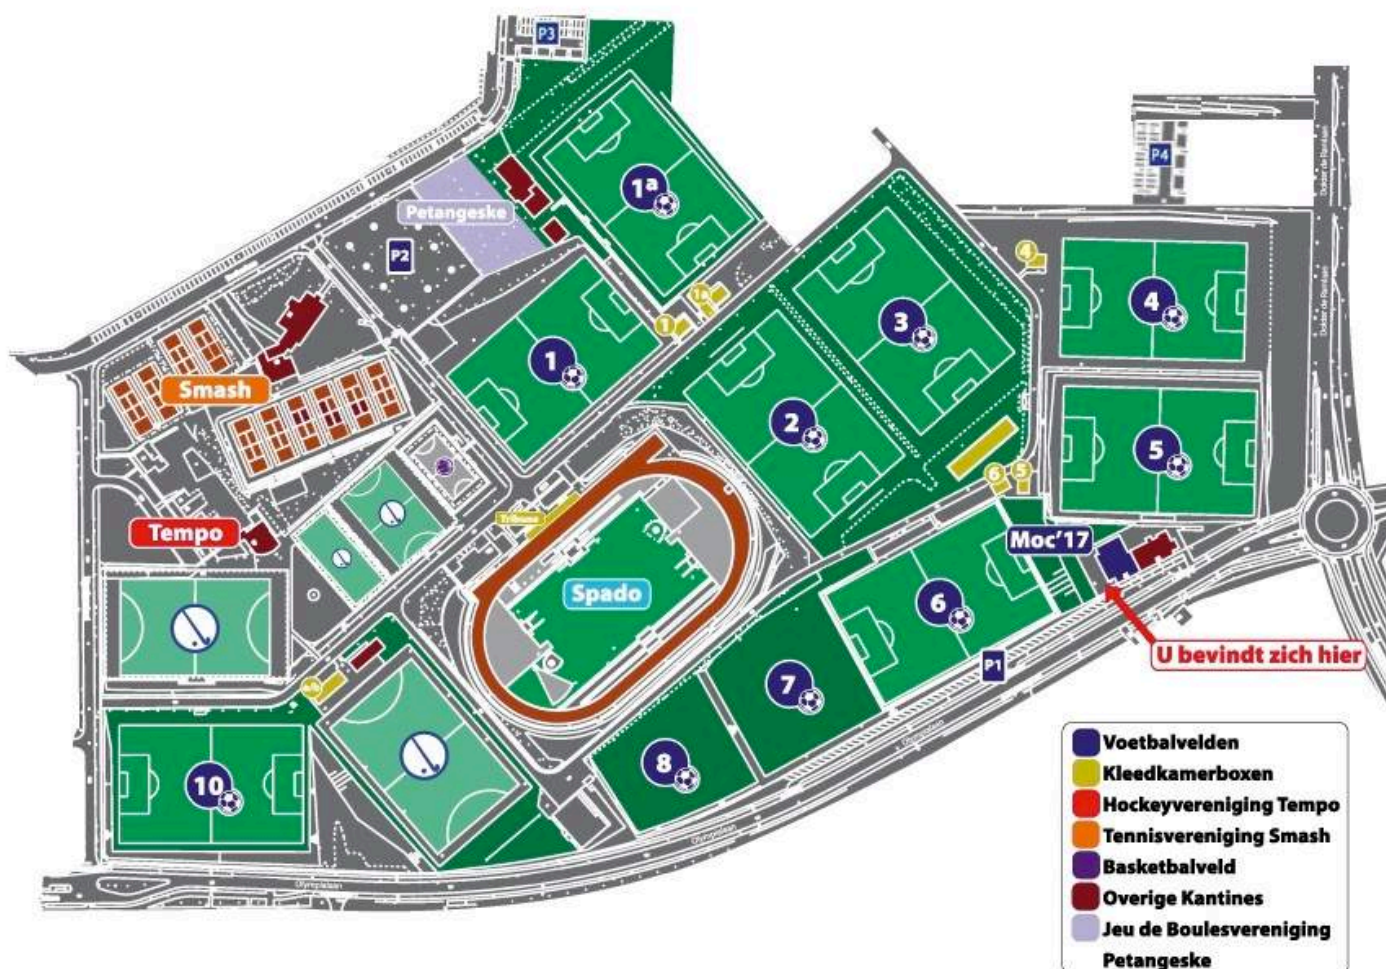

Parkeren

De hoofdingang van het sportpark is bij de tekst '**U bevindt zich hier**'. Er zijn diverse parkeergelegenheden rondom het sportpark. U kunt gebruik maken van P1 t/m P4.

P1: P1 is gesitueerd langs de velden 6, 7 en 8, iets voorbij de hoofdingang.

P2: P2 (Beukenlaan) is in de buurt van de velden 1 en 1a. Via parkeerplaats P2 kunt u sportpark Rozenoord op. MOC'17 zit dan links achteraan.

P3: P3 (Pater Muhrenplein) is op de kop van veld 1a. Via parkeerplaats P2 kunt u sportpark Rozenoord op. MOC'17 zit dan links achteraan.

P4: P4 (Oberonstraat) is gesitueerd achter veld 4. Hier kunt u sportpark Rozenoord op en ziet u het clubgebouw recht voor u.